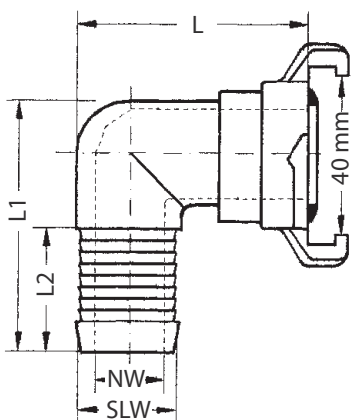

## 1. Inhalt

2. Artikelnummern und technische Daten .....	1
3. Abmessungen .....	1

### Winkel-Gartenschlauch-Schnellkupplungen 360° drehbar

Typ gekuppelt drehbar	Schlauch Ø innen	Dichtung NBR Standard	Dichtung NBR KTW-Zulassung
GSKDW 13 MS	13 (1/2")	GKORX	GKOR KTW
GSKDW 19 MS	19 (3/4")	GKORX	GKOR KTW
GSKDW 25 MS	25 (1")	GKORX	GKOR KTW
GSKDW 32 MS 	32 (1 1/4")	GKORX	GKOR KTW

## 3. Abmessungen

Typ	Messing	SLW	NW	L	L1	L2
GSKDW 13 MS		13 (1/2")	11	48	51	32
GSKDW 19 MS		19 (3/4")	15	54	55	30
GSKDW 25 MS		25 (1")	21	59	64	31