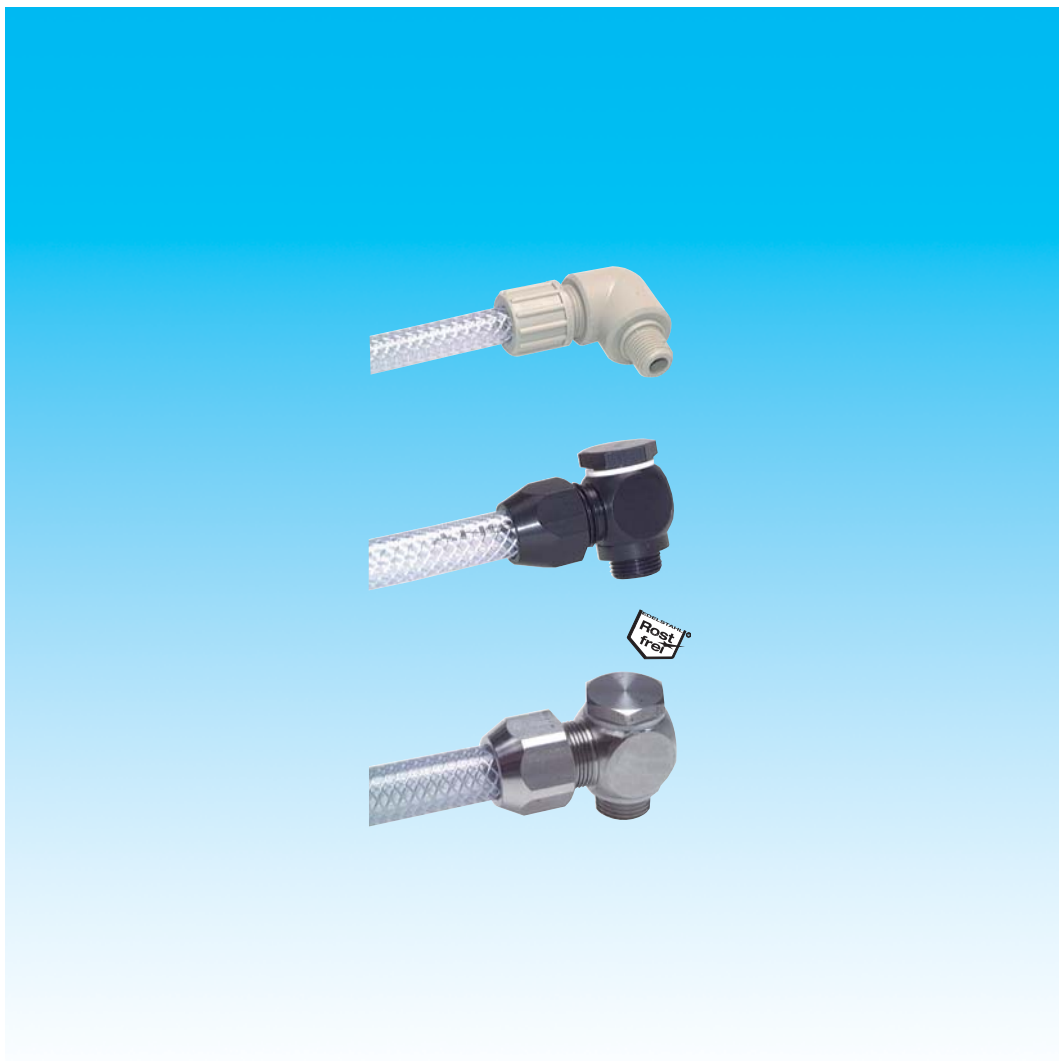

# Dokumentation

**Winkel-Einschraubverschraubungen für  
Gewebeschlauch TX, bis 10 bar  
- Typ LCX ... PP, LCX ... PVDF, LCX ... A, LCX ... ES -**

### Winkel-Einschraubverschraubungen für Gewebeschlauch TX bis 10 bar

Werkstoffe: Dichtungen: Polyamid (Typ Aluminium), PTFE (Typ 1.4571)

Typ PP	Typ PVDF	Typ Aluminium	Typ 1.4571	Gewinde	Schlauch-Ø innen x außen
LCX 184 PP	LCX 184 PVDF	LCX 184 A	---	G 1/8"	4 x 10
LCX 186 PP	LCX 186 PVDF	---	---	G 1/8"	6 x 12
LCX 189 PP	LCX 189 PVDF	---	---	G 1/8"	9 x 15
LCX 144 PP	LCX 144 PVDF	---	---	G 1/4"	4 x 10
LCX 146 PP	LCX 146 PVDF	LCX 146 A	LCX 146 ES	G 1/4"	6 x 12
---	---	LCX 148 A	---	G 1/4"	8 x 14
LCX 149 PP	LCX 149 PVDF	LCX 149 A	LCX 149 ES	G 1/4"	9 x 15
LCX 1410 PP	LCX 1410 PVDF	---	---	G 1/4"	10 x 16
LCX 384 PP	LCX 384 PVDF	---	---	G 3/8"	4 x 10
LCX 386 PP	LCX 386 PVDF	LCX 386 A	LCX 386 ES	G 3/8"	6 x 12
---	---	LCX 388 A	---	G 3/8"	8 x 14
LCX 389 PP	LCX 389 PVDF	LCX 389 A	LCX 389 ES	G 3/8"	9 x 15
LCX 3810 PP	LCX 3810 PVDF	LCX 3810 A	---	G 3/8"	10 x 16
LCX 3813 PP	LCX 3813 PVDF	LCX 3813 A	LCX 3813 ES	G 3/8"	13 x 20
LCX 126 PP	LCX 126 PVDF	---	---	G 1/2"	6 x 12
LCX 129 PP	LCX 129 PVDF	---	LCX 129 ES	G 1/2"	9 x 15
LCX 1210 PP	LCX 1210 PVDF	---	---	G 1/2"	10 x 16
LCX 1213 PP	LCX 1213 PVDF	LCX 1213 A	LCX 1213 ES	G 1/2"	13 x 20
LCX 349 PP	LCX 349 PVDF	---	---	G 3/4"	9 x 15
LCX 3410 PP	LCX 3410 PVDF	---	---	G 3/4"	10 x 16
LCX 3413 PP	---	LCX 3413 A	LCX 3413 ES	G 3/4"	13 x 20
---	---	LCX 3419 A	---	G 3/4"	19 x 26
---	---	LCX 1019 A	---	G 1"	19 x 26