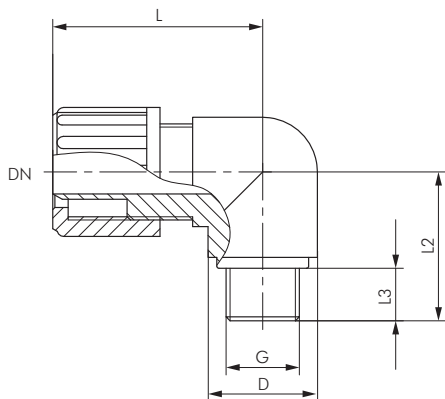

3. Abmessungen

Typ	Gewinde G	D	L3	L2	L	D
LCX 184 PP/PVDF	G 1/8"	4 x 10	8	28	36	20
LCX 186 PP/PVDF	G 1/8"	6 x 12	8	28	37	20
LCX 189 PP/PVDF	G 1/8"	9 x 15	8	30	43	25
LCX 144 PP/PVDF	G 1/4"	4 x 10	12	32	36	20
LCX 146 PP/PVDF	G 1/4"	6 x 12	12	32	37	20
LCX 149 PP/PVDF	G 1/4"	9 x 15	12	34	43	25
LCX 1410 PP/PVDF	G 1/4"	10 x 16	12	34	48	25
LCX 384 PP/PVDF	G 3/8"	4 x 10	12	34	38	25
LCX 386 PP/PVDF	G 3/8"	6 x 12	12	34	39	25
LCX 389 PP/PVDF	G 3/8"	9 x 15	12	34	43	25
LCX 3810 PP/PVDF	G 3/8"	10 x 16	12	34	48	25
LCX 3813 PP/PVDF	G 3/8"	13 x 20	12	38	54	30
LCX 126 PP/PVDF	G 1/2"	6 x 12	14	37	42	30
LCX 129 PP/PVDF	G 1/2"	9 x 15	14	37	46	30
LCX 1210 PP/PVDF	G 1/2"	10 x 16	14	37	49	30
LCX 1213 PP/PVDF	G 1/2"	13 x 20	14	40	54	30
LCX 349 PP/PVDF	G 3/4"	9 x 15	16	39	46	30
LCX 3410 PP/PVDF	G 3/4"	10 x 16	16	39	49	30
LCX 3413 PP/PVDF	G 3/4"	13 x 20	16	42	54	30